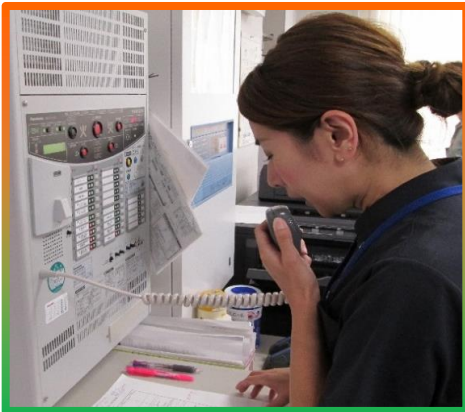

## 「夏のありす刈和野」

7月18日に、ありす刈和野全体で避難訓練を行いました

実際、火災になった場合に慌てず行動できるよう、利用者・職員 全員が真剣に取り組みました

館内放送

初期消火！！

隊長に避難完了の報告

平地での歩行避難・車椅子で階段の避難・階段での歩行避難

様々なシチュエーションで避難を行いました